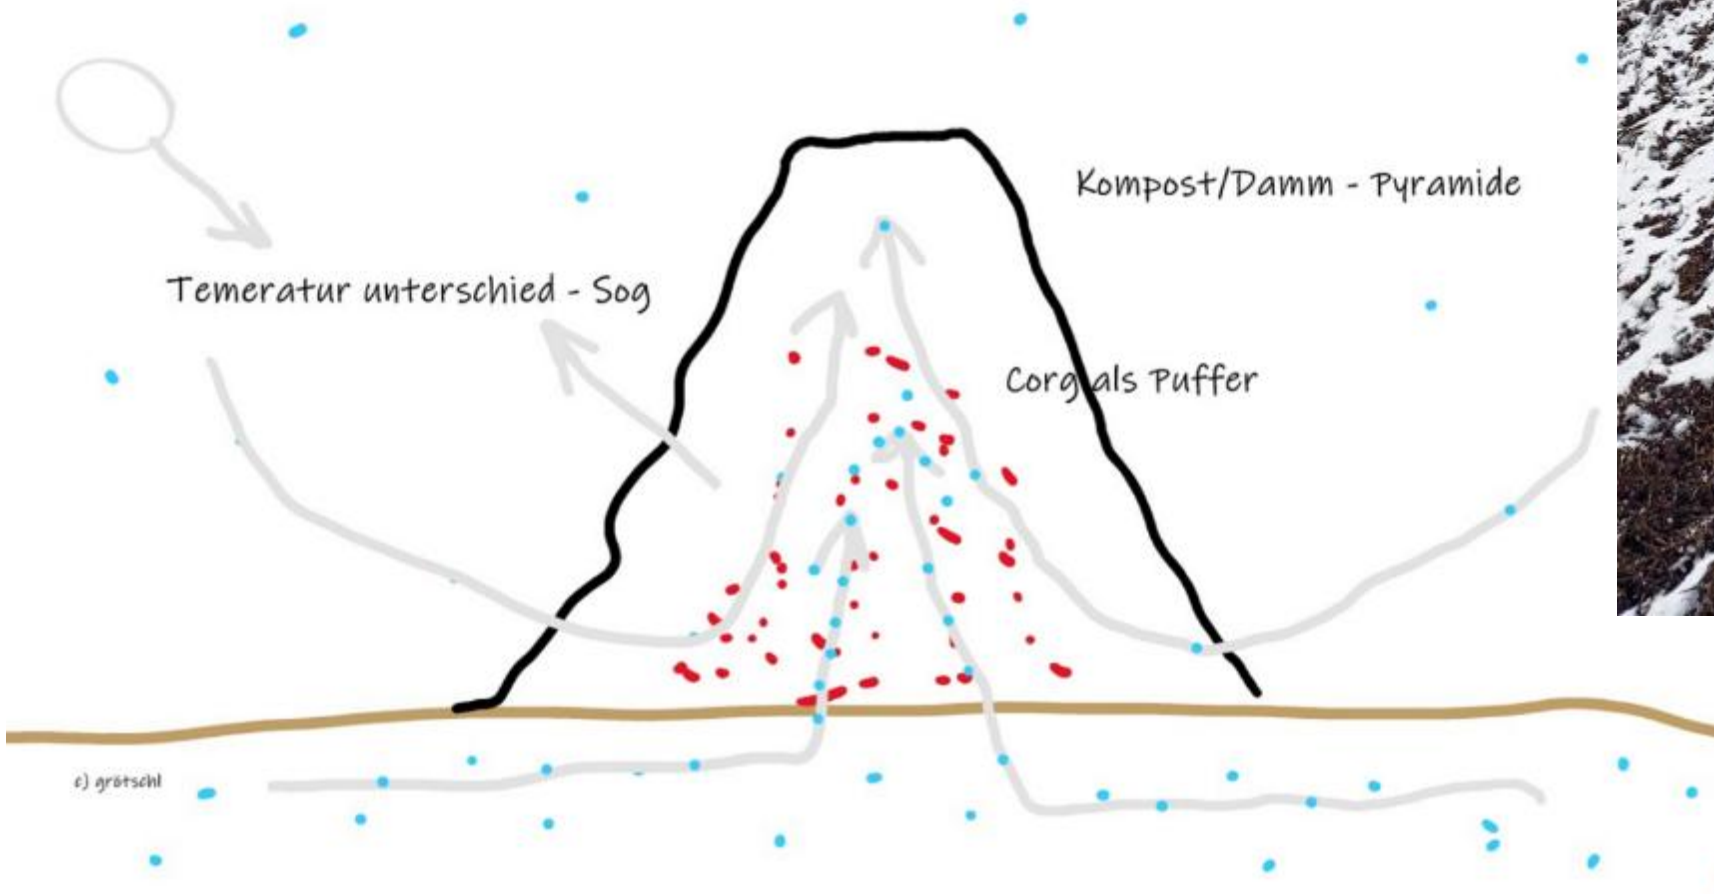

Kompostierung

Kamineffekt - und durch Kapillare...