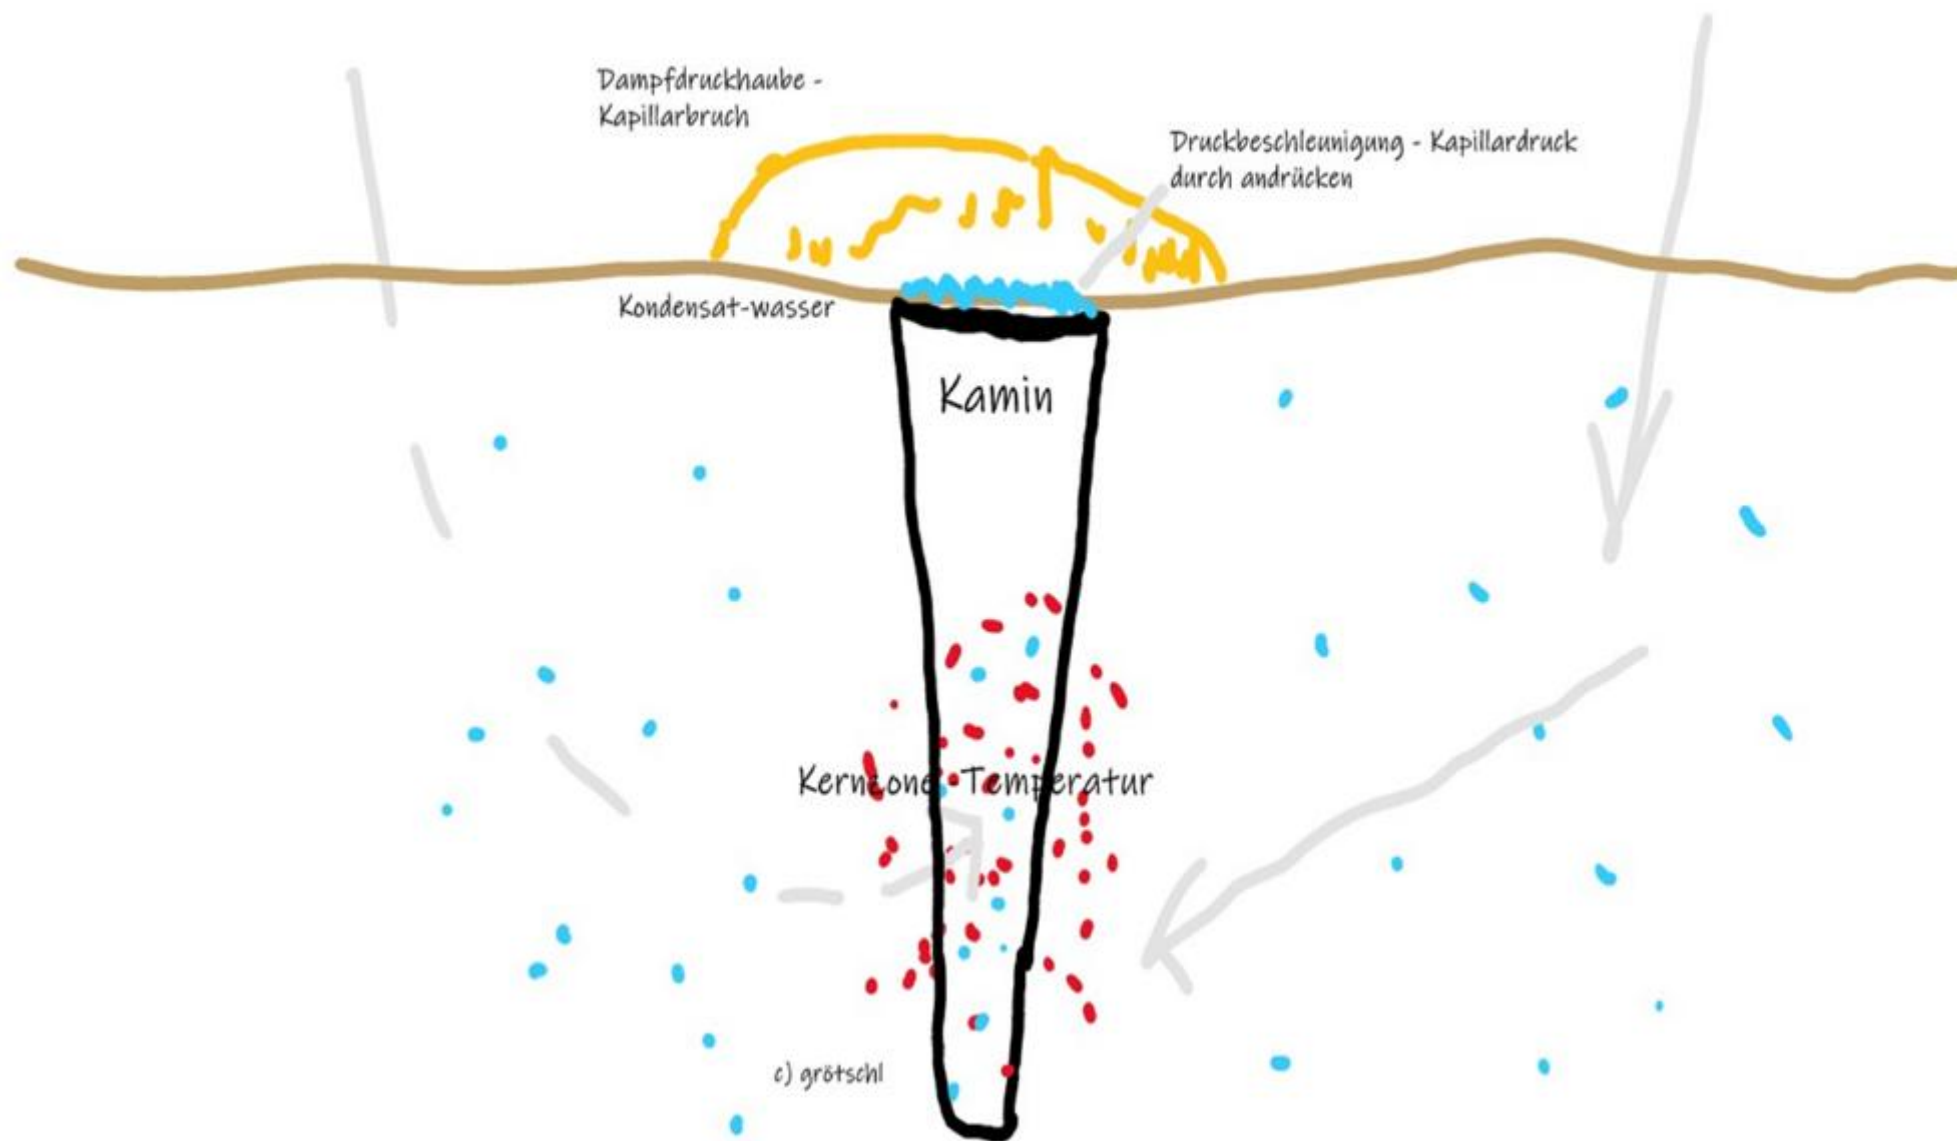

„Bei- oder Un-“kraut Regulierung

Boden → Tisch

Unterschneiden

<https://youtu.be/TFrLS2MFNwo>

Grötschl Landtechnik & Beratung GmbH

Dampfdruck-Ausgleich

NoTill

Covering

Kamineffekt

#dampfdruckausgleich

©grötschl

Grötschl Landtechnik & Beratung GmbH

Kompostierung

Kamineffekt - und durch Kapillare...

Dampfdruck Ausgleich/Kapillarität ungekehrter Kamineffekt + + + Diretsaat + + +

Tiefschnitt / #mechcrazing

Aufgaben - Stellung

Busa - Prototyp

Gülle - Aufbereitung

Bokashi als Einstreu

- **Steinmehle (Biolit)**
- **Kohle (Leonardit)**
- **Weinlager**
- **Zucker**
- **Salz**
- **Molke-Ferment**